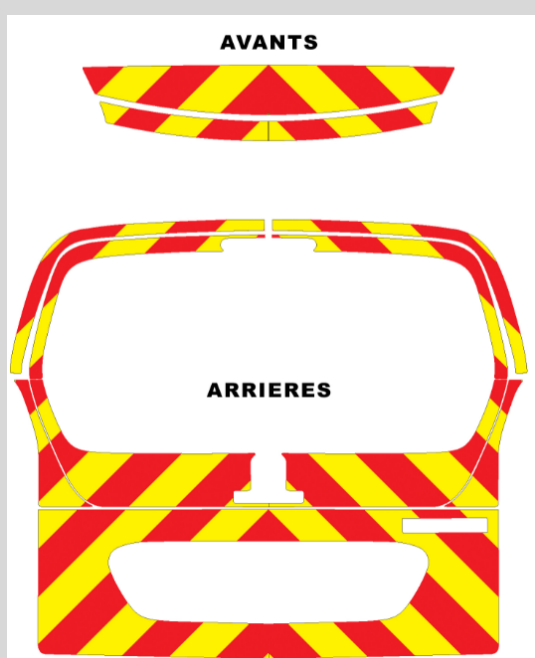

Signalisation

Nous commercialisons et installons des bandes/kit de signalisation pour véhicules ainsi que des bandes de silhouettage ECE104.

Nos bandes s'inscrivent dans les deux catégories que sont **Classe A** ou **Classe B** et sont conformes aux réglementations en vigueur.

Les tarifs mentionnés ci-dessous étant des indicateurs, nous devons étudier toutes vos demandes pour fixer un prix au plus juste.