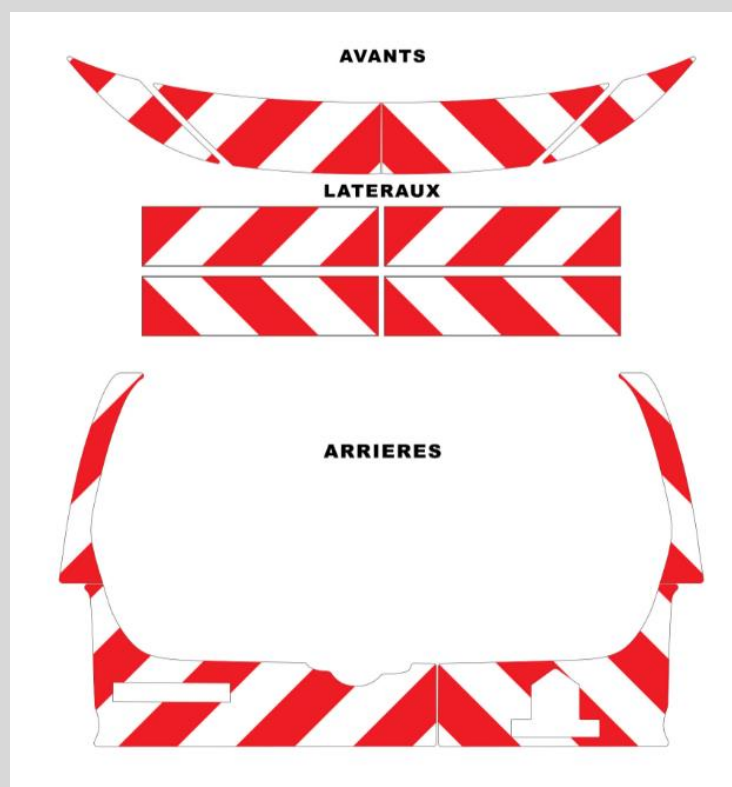

Le kit présenté ci-contre correspond au kit de balisage standard, idéal pour les interventions sur voies publiques. Tandis que celui présenté ci-dessus correspond au balisage des véhicules prioritaires.