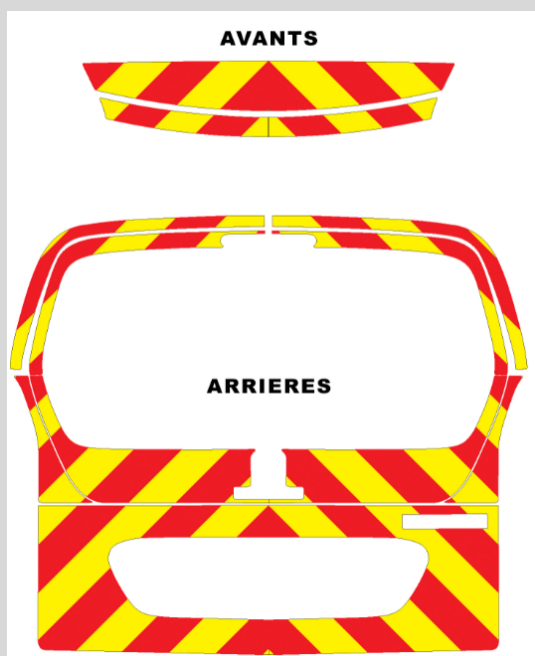

Signalisation

Nous commercialisons et installons des bandes/kit de signalisation pour véhicules ainsi que des bandes de silhouettage ECE104.

Nos bandes s'inscrivent dans les deux catégories que sont **Classe A** ou **Classe B** et sont conformes aux réglementations en vigueur.

Les tarifs mentionnés ci-dessous étant des indicateurs, nous devons étudier toutes vos demandes pour fixer un prix au plus juste.