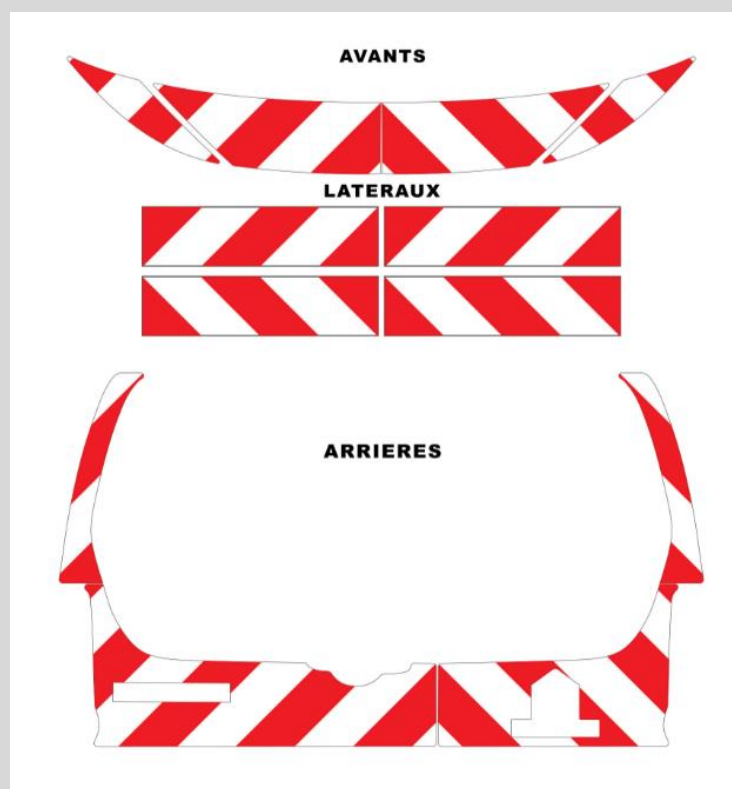

Le kit présenté ci-contre correspond au kit de balisage standard, idéal pour les interventions sur voies publiques. Tandis que celui présenté ci-dessus correspond au balisage des véhicules prioritaires.