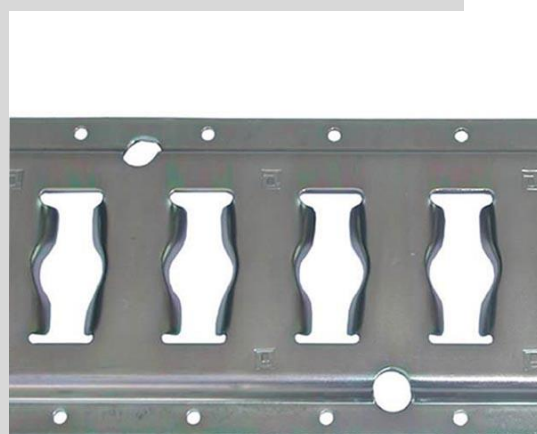

Nous commercialisons et installons une large gamme de rail d'arrimage allant du **rail aéronautique** (photo ci-contre) au **rail d'arrimage universel**.

Avec lesquels nous pouvons fournir l'ensemble des accessoires suivants : **sangles, pion, crochets, sangles élastiques en caoutchouc, filets d'arrimage, barre d'arrimage**, etc.

Compte tenu de la grande variété de ces accessoires nous ne pouvons tous les répertoriés, c'est pourquoi nous vous demandons de bien vouloir [nous contacter pour un devis](#).