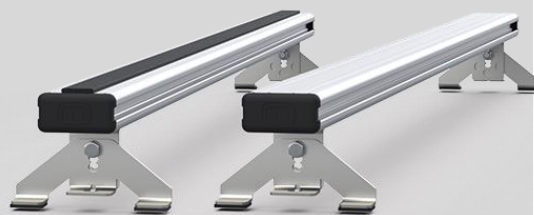

Forfait pose pour un élément d'aménagement (ex: casier arrière droit seul) : **105€ HT**

Forfait pose pour un double plancher : **140€ HT**

F43102

Version	Aménagement Métallique	Réf	PV HT Hors Pose
L1	Coté gauche : 3 étagères + panneau perforé en façade	F43100	695 €
L1	Coté droit : 3 étagères + 4 tiroirs sur porte latérale	F43101	1 105 €
L1	Coté gauche : 6 tiroirs en façade + 3 étagères	F43102	1 316 €
L1	Coté droit : 3 étagères + une étagère à façade rabattable	F43103	783 €
L1	Coté gauche : 3 tiroirs + 2 étagères à façades rabattable	F43104	1 365 €
L1	Coté droit : 6 tiroirs sur porte latéral + 3 étagères et panneau perforé	F43105	1 316 €
L1	Double plancher hauteur 190mm	F43110	2 836 €
L1	Double plancher hauteur 250mm	F43112	2 856 €
L1	Double plancher hauteur 360mm	F43111	3 358 €
L2	Coté gauche : 6 étagères + panneau perforé en façade	F43120	940 €
L2	Coté droit : 3 étagères + 6 tiroirs sur porte latérale	F43121	1 370 €
L2	Coté gauche : 6 tiroirs intérieurs + 3 étagères + bacs à becs	F43122	1 486 €
L2	Coté droit : 3 étagères + 4 tiroirs + une étagère à façade rabattable	F43123	1 455 €
L2	Coté gauche : 2 tiroirs + 2 tiroirs mallettes + 2 étagères à façades rabattable	F43124	1 885 €
L2	Coté droit : 6 tiroirs sur porte latéral + 3 grand tiroirs + panneau perforé	F43125	1 679 €
L2	Double plancher hauteur 190mm	F43130	3 063 €
L2	Double plancher hauteur 250mm	F43132	3 020 €
L2	Double plancher hauteur 360mm	F43131	3 599 €

Equipements

Galleries de toit
Rampes de chargement
Gyrophare et rampe lumineuse
Signalisation

02

Galeries de toit

Toutes les gammes sont fabriquées par une combinaison d'aluminium anodisé et d'acier inoxydable.